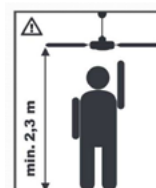

VALORISÉ DANS LA RE2020

2 OPTIONS DE COULEURS DE PALES

Bois clair

Bois foncé

Ultra plat : Même avec un plafond bas à 2m50 vous resterez au dessus de la barre des 2m30 sous pales. La norme NF EN CEI 60335-2-80 préconise une hauteur entre sol et pales min. de 2,30m.

CARACTÉRISTIQUES TECHNIQUES

Dimensions : Hauteur 15 cm sous pales
sans Led: Hauteur 17,5 cm sous cache
avec Led: Hauteur 21 cm sous LED

Diamètre : 132 cm

Poids : 5.8 kgs

Moteur : DC (courant continu) Brushless (sans balai)