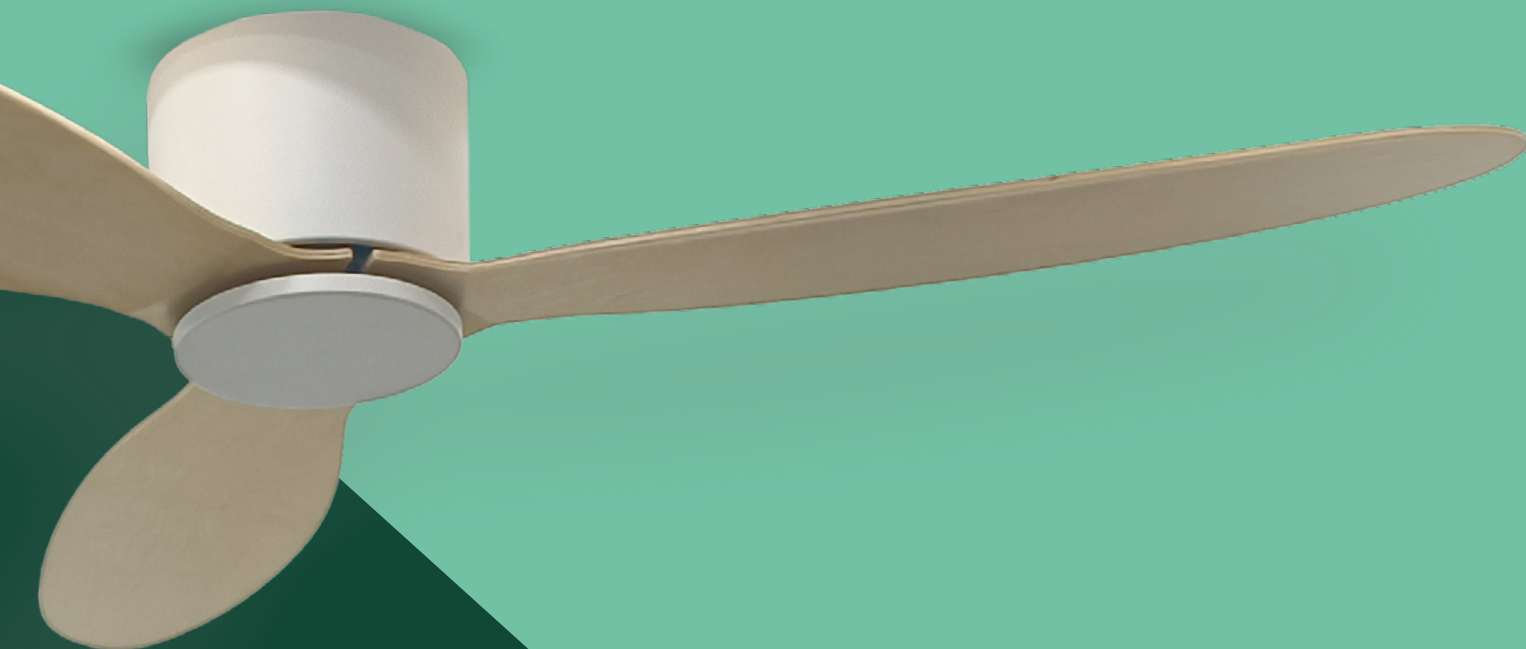

SAMARAT AVEC PALES BOIS,

LE VENTILATEUR DE PLAFOND

QUALITATIF, SILENCIEUX & **ULTRA PLAT**

NOUVEAU MODÈLE

Hauteur sous pales
15cm seulement

Les brasseurs d'air sont un **moyen simple et économique de réduire l'inconfort en intersaison** et en été.

Ils sont fortement valorisés dans la RE2020 (confort d'été).

Ils ont une fiche PEP individuelle (profil environnemental produit) $\leq 26,9$ kgCO₂eq (sans led) ou $\leq 35,8$ kgCO₂eq (avec led) vs 136 kg CO₂eq pour la fiche PEP générique.

VALORISÉ DANS LA RE2020

2 OPTIONS DE COULEURS DE PALES

Bois clair

Bois foncé

Ultra plat : Même avec un plafond bas à 2m50 vous resterez au dessus de la barre des 2m30 sous pales. La norme NF EN CEI 60335-2-80 préconise une hauteur entre sol et pales min. de 2,30m.

CARACTÉRISTIQUES TECHNIQUES

Dimensions : Hauteur 15 cm sous pales
sans Led: Hauteur 17,5 cm sous cache
avec Led: Hauteur 21 cm sous LED

Diamètre : 132 cm

Poids : 5.8 kgs

Moteur : DC (courant continu) Brushless (sans balai)