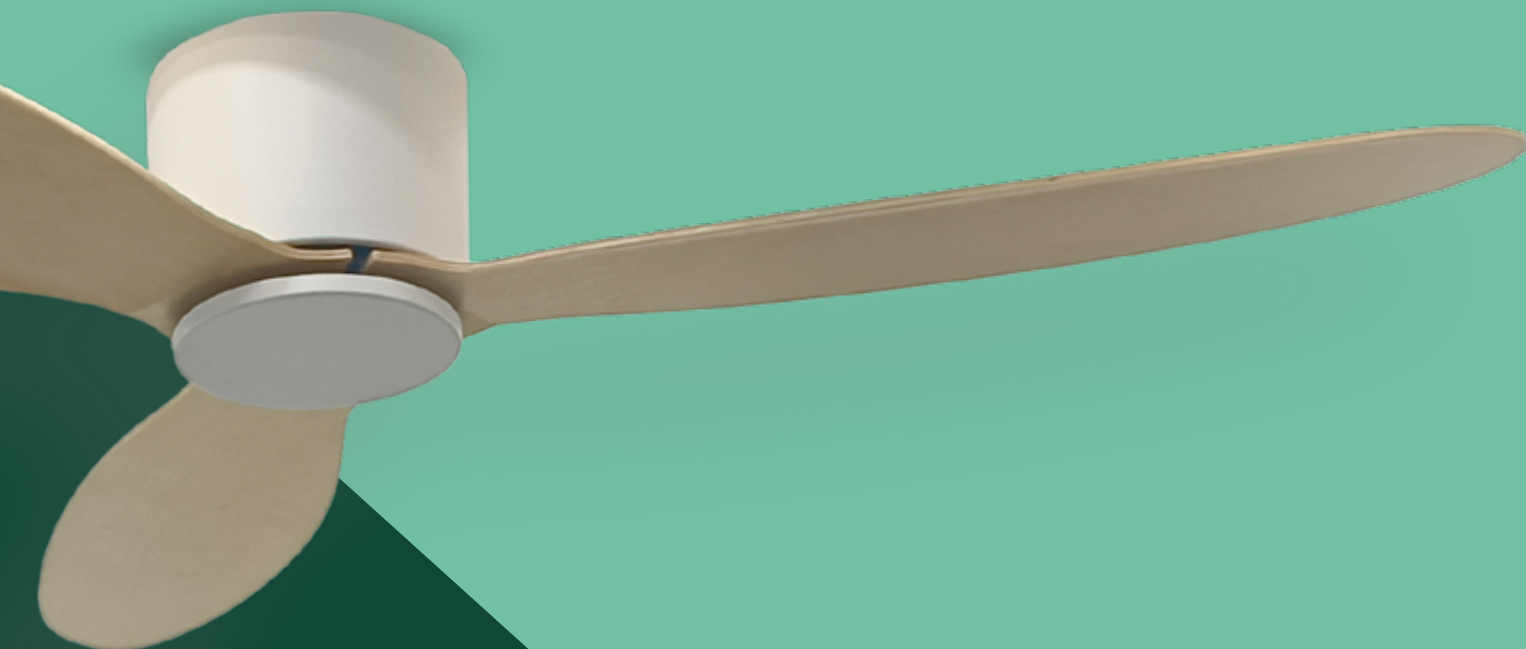

SAMARAT AVEC PALES BOIS,

LE VENTILATEUR DE PLAFOND

QUALITATIF, SILENCIEUX & **ULTRA PLAT**

NOUVEAU MODÈLE

Les brasseurs d'air sont un **moyen simple et économique de réduire l'inconfort en intersaison** et en été.

VALORISÉ DANS LA RE2020

2 OPTIONS DE COULEURS DE PALES

Bois clair

Bois foncé

Ultra plat : Même avec un plafond bas à 2m50 vous resterez au dessus de la barre des 2m30 sous pales. La norme NF EN CEI 60335-2-80 préconise une hauteur entre sol et pales min. de 2,30m.

CARACTÉRISTIQUES TECHNIQUES

Dimensions : Hauteur 15 cm sous pales
sans Led: Hauteur 17,5 cm sous cache
avec Led: Hauteur 21 cm sous LED

Diamètre : 132 cm

Poids : 5.8 kgs

Moteur : DC (courant continu) Brushless (sans balai)

Lumière LED : en option (chaude & froide) 1500 Lumen

Matériaux des pales : bois

EN OPTION :

Fonction thermostat avec hystérésis programmé d'usine

Tiges de fixation plenum

disponibles en différentes tailles (20/30, 30/40, 40/60, 60/90, 90/110 cm)