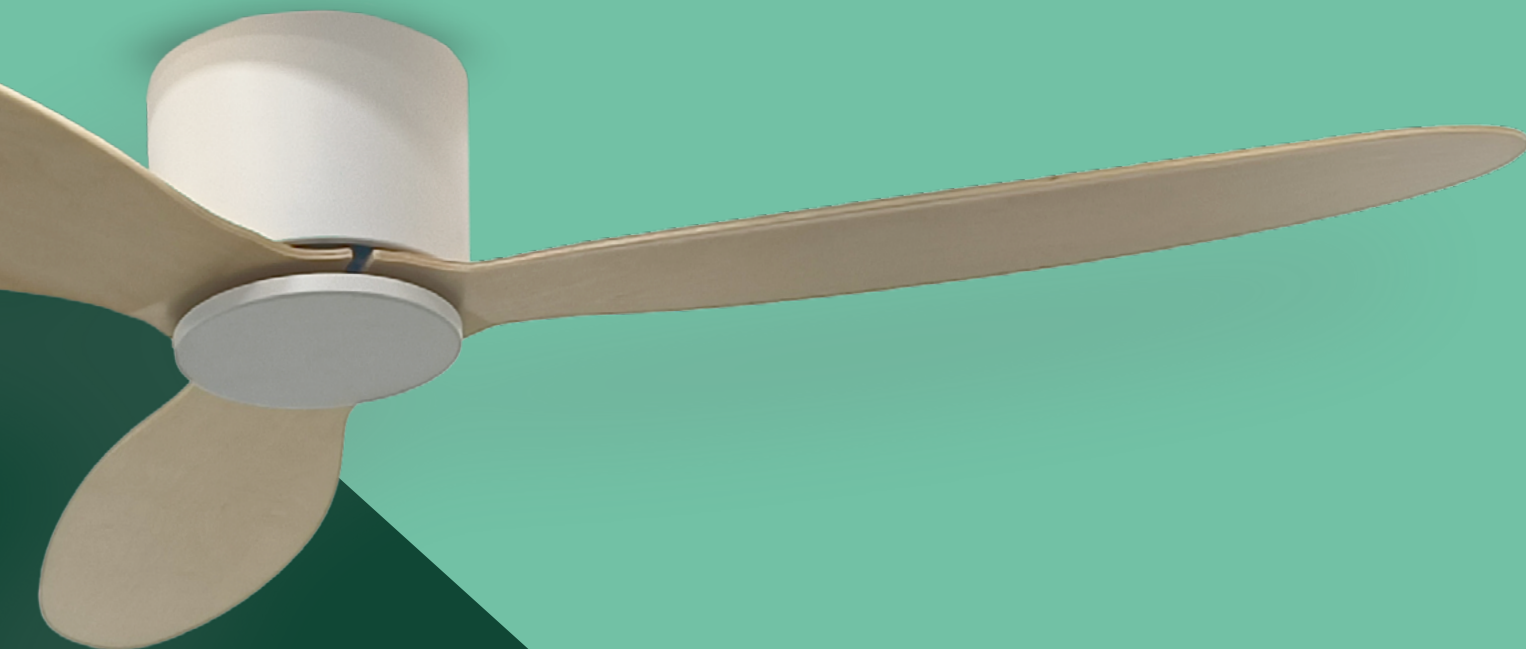

SAMARAT AVEC PALES BOIS,

LE VENTILATEUR DE PLAFOND QUALITATIF, SILENCIEUX & **ULTRA PLAT**

NOUVEAU MODÈLE

Les brasseurs d'air sont un **moyen simple et économique de réduire l'inconfort en intersaison** et en été.

VALORISÉ DANS LA RE2020

2 OPTIONS DE COULEURS DE PALES

Bois clair

Bois foncé

Ultra plat : Même avec un plafond bas à 2m50 vous resterez au dessus de la barre des 2m30 sous pales. La norme NF EN CEI 60335-2-80 préconise une hauteur entre sol et pales min. de 2,30m.

CARACTÉRISTIQUES TECHNIQUES

Dimensions : Hauteur 16 cm sous pales
sans Led: Hauteur 17,5 cm sous cache
avec Led: Hauteur 21 cm sous LED

Diamètre : 132 cm

Poids : 5.8 kgs

Moteur : DC (courant continu) Brushless (sans balai)

Lumière LED : en option (chaude & froide) 1500 Lumen

Matériaux des pales : bois

EN OPTION :

Fonction thermostat avec hystérésis programmé d'usine

Tiges de fixation plenum

disponibles en différentes tailles (20/30, 30/40, 40/60, 60/90, 90/110 cm)